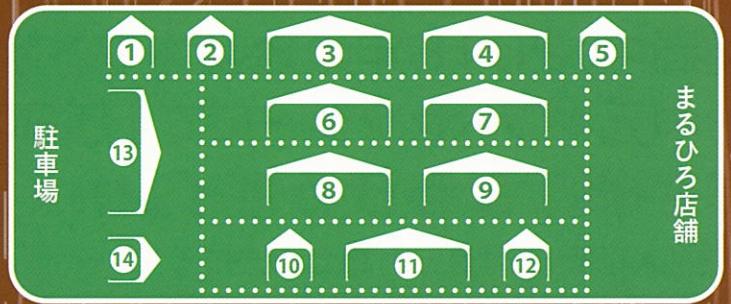

第6回 地元再発見!

ふるさと 埼玉朝市

7/7(土)
9:30~11:30

- 場 所: まるひろ川越店東口第1駐車場
- 出店者: 埼玉県内の自治体・生産者・埼玉農業女子

	団体名	販売物	団体名
①	十文字学園女子大学	にんじンドレッシング	十文字学園女子大学
②	埼玉県立秩父農工科学高等学校	じゃがいも・椎茸・玉ねぎ	埼玉県立秩父農工科学高等学校
③	川越市	トマト・胡瓜・トマトジュース・チンゲン菜・じゃがいも・米・ブルーベリー・南瓜・茄子・とうもろこし・枝豆・マンゴー・他	あまみごえファーム・三共木工農業事業部・川越市4Hクラブ・利根川農園・小野農園
④	川島町	ブルーベリー・パン・ラスク・胡瓜・トマト・米・もち米・大豆・せんべい	TOA農園・グリーンハウスたなか・千代田・煎餅ふくまる
⑤	深谷市	鶏卵	田中農場
⑥	東松山市	とうもろこし・なす・ピーマン・イタリア野菜	東松山市戦略作物研究会・東松山農業者会NEXT
⑦	坂戸市	坂戸産野菜・シフォンケーキ・饅頭・鶏卵	坂戸市農産物生産組合
⑧	北本市	北本産野菜・北本トマトカレー・とまちゃんぬいぐるみ・くだもの・他	北本市観光協会・北本市農業青年会議所
⑨	長瀨町	紅茶・日本茶・紅茶パウンドケーキ・いちご・いちごジャム・いちごプリン	小林園・福島農園
⑩	三芳町	三芳産野菜・他	三芳町4Hクラブ
⑪	鶴ヶ島市	鶴ヶ島産野菜・サフラン・サフラン化粧品・狭山茶・他	鶴ヶ島市役所市民生活部産業振興課農政担当・鶴ヶ島市茶業研究会・鶴ヶ島市農業会議所
⑫	滑川町	滑川産野菜・他	滑川町農業ネットワーク推進協議会
⑬	埼玉農業女子	トマト・トマトピューレ・トマトジュース・ピクルス・ピクルス酢・ソルガム・黒米・雑穀・梨ジャム・梨サイダー・他	野本ファーム・Marche de Miyuki・成田ファーム時や夢工房はせがわ農園
⑭	本庄市	花・多肉植物・寄せ植え	大谷園芸

※青字は初出店(参加)

★出品情報は一例です。収穫状況や都合により変更になる場合がございます。

●悪天候により中止する場合がございます。●終了時間前に商品が売り切れる場合があります。●出品商品は一例です。収穫状況や都合により変更になる場合がございます。●埼玉県の生産者による直売となります。(丸広百貨店による販売ではありません)●現金販売のみとなります。(丸広百貨店のポイントカード、商品券などご利用いただけません)●朝市利用での駐車券サービスはございません。●ご購入商品のお問い合わせは販売者または自治体へお願いします。●当日は第1駐車場の一部を閉鎖させていただきます。