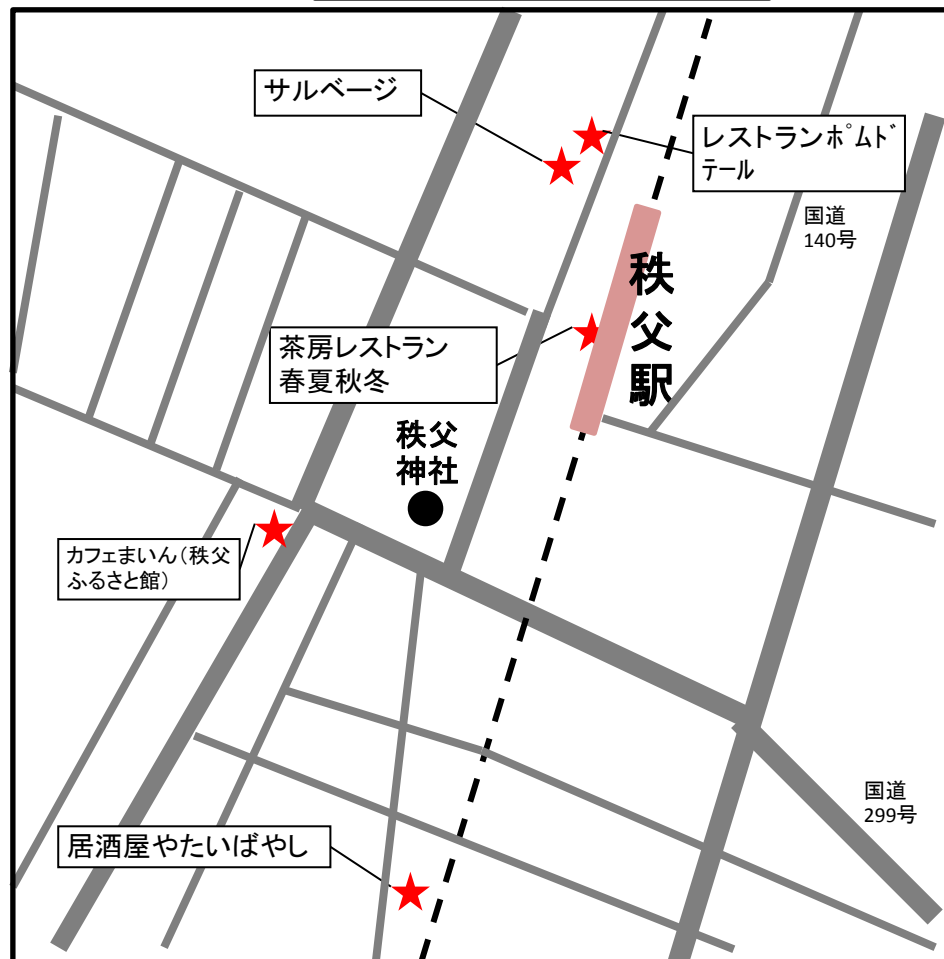

埼玉県産農産物サポート店

～県産農産物が食べられるお店～

(西武秩父駅・秩父駅周辺)

近いがうまい

埼玉産

埼玉県のマスコット「コバトン」

西武秩父駅周辺

秩父駅周辺