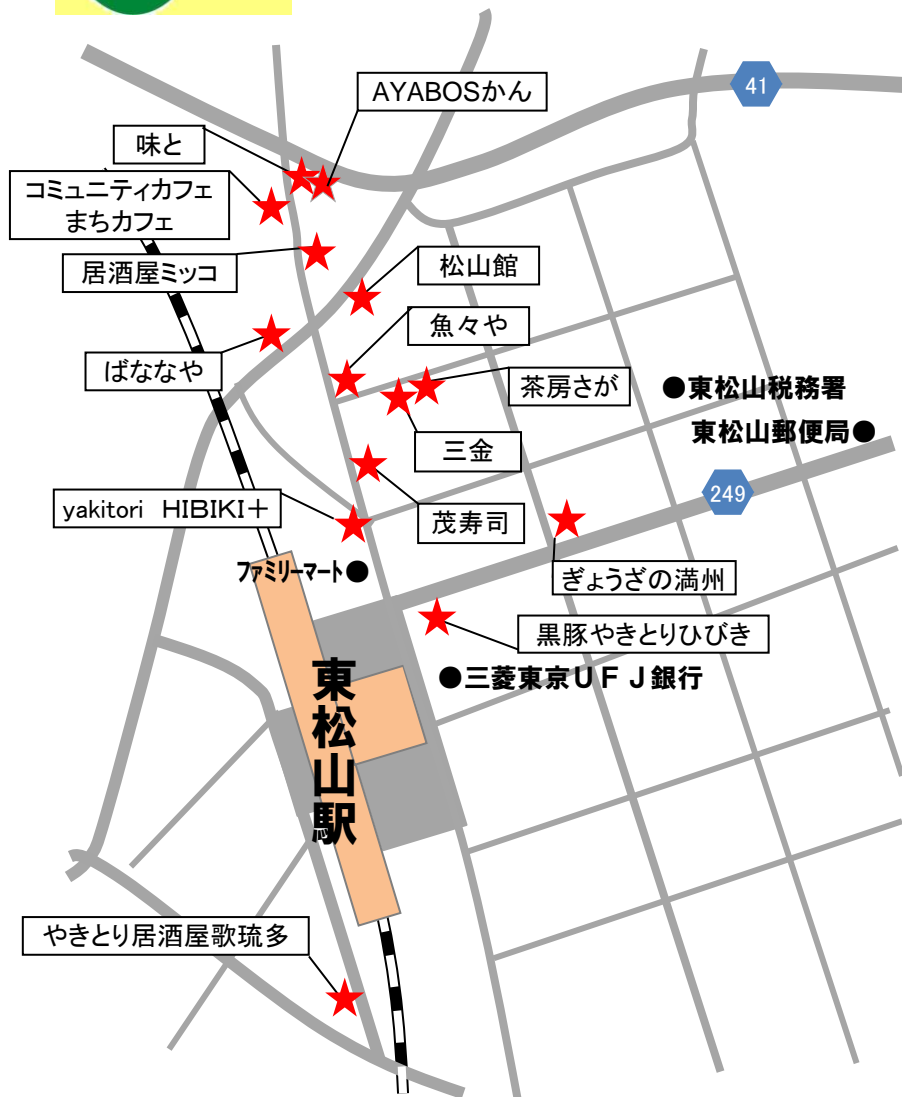

埼玉県産農産物サポート店 ～県産農産物が食べられるお店～ (東松山駅・小川駅周辺)

近いがうまい

埼玉産

どんどん増えますサポート店 H26.4月末現在